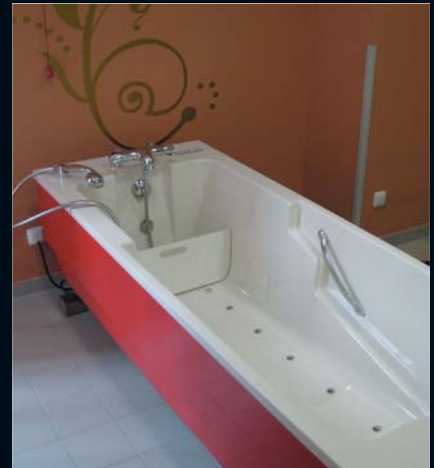

HEBEBADEWANNE COMFORTLINE II

DAS PFLEGE- UND WOHLFÜHLBAD...

DAS **PFLEGE-**UND...

Funktionell, zweckmäßig, leicht bedienbar und günstig...

Freistehende, stufenlos höhenverstellbare, von drei Seiten begehbare und mit Patientensliftersystemen unterfahrbare Elektro-Hebepadwanne.

Durch eine einfache Installation kann das Wannensystem in fast jedem Badezimmer aufgestellt werden.

WOHLFÜHLBAD

Gestalten Sie Ihr individuelles WOHLFÜHLBAD mit der Hebebadewanne **COMFORTLINE II**

WELLNESS CHARAKTER im PFLEGEBAD...

Durch ein innovatives und hochwertiges Antriebskonzept konnte auf das herkömmliche und voluminöse Technikpult

verzichtet werden, so dass die zu pflegende Person nicht mehr gegen die Technik schaut, sondern gegen den Fliesenpiegel. Auch lässt sich dieses Wannensystem frei in den Raum einplanen, so dass der badenden Person eine Blickrichtung in den Raum ermöglicht wird. Dieses trägt mit dazu bei, dass ein wohnlicher Charakter erzeugt wird.

Weitere WOHLFÜHLOPTIIONEN sind:

system fördert die Durchblutung und regt den Kreislauf an.

übergelenden Farben ein. Das meiste Licht

*Ein **LUFTPERLBAD-SYSTEM** regulierbar, inklusive Steuerung und im Wannenkorboden integrierten Düsen. Das Luftperlbad-