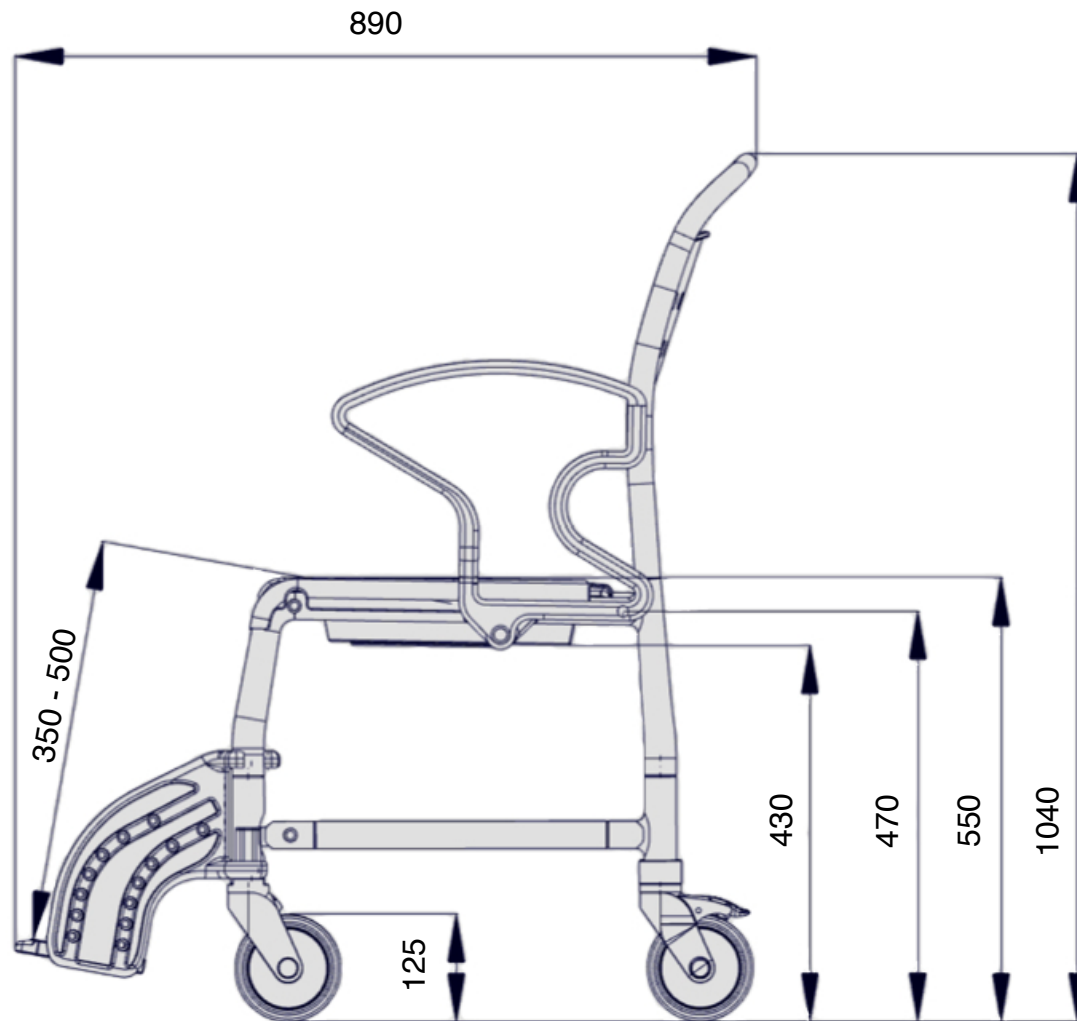

MASSE DUSCH- UND TOILETTENSTUHL BERLIN - TRH 344. ..

MASSE DUSCH- UND TOILETTENSTUHL NEW YORK - TRH 369. ..

MASSE DUSCH- UND TOILETTENSTUHL DENVER - TRH 360. ..

MASSE DUSCH- UND TOILETTENSTUHL DALLAS - TRH 359. ..