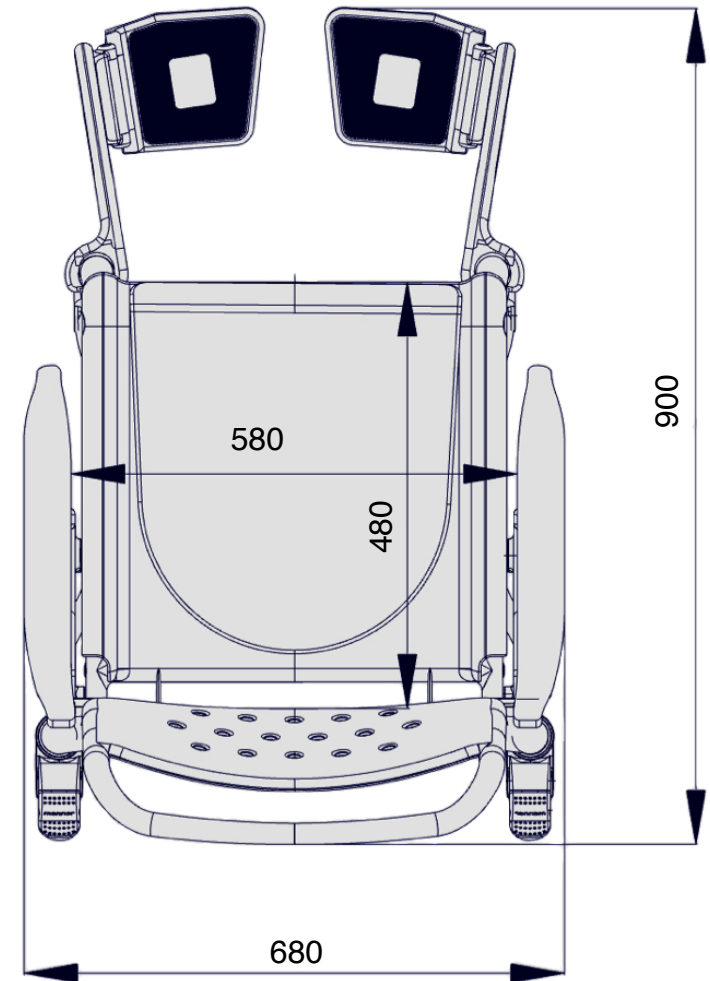

MASSE DUSCH- UND TOILETTENSTUHL BERLIN - TRH 344. ..

MASSE DUSCH- UND TOILETTENSTUHL NEW YORK - TRH 369. ..

MASSE DUSCH- UND TOILETTENSTUHL DENVER - TRH 360. ..

MASSE DUSCH- UND TOILETTENSTUHL DALLAS - TRH 359. ..