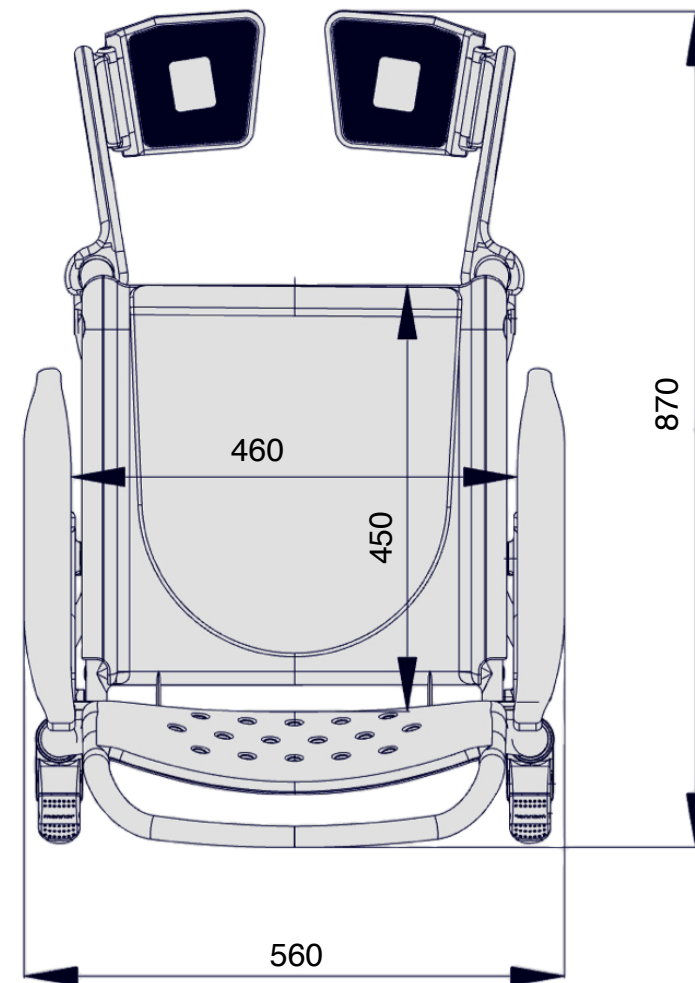

MASSE DUSCH- UND TOILETTENSTUHL BERLIN - TRH 344. ..

MASSE DUSCH- UND TOILETTENSTUHL NEW YORK - TRH 369. ..

MASSE DUSCH- UND TOILETTENSTUHL DENVER - TRH 360. ..

MASSE DUSCH- UND TOILETTENSTUHL DALLAS - TRH 359. ..