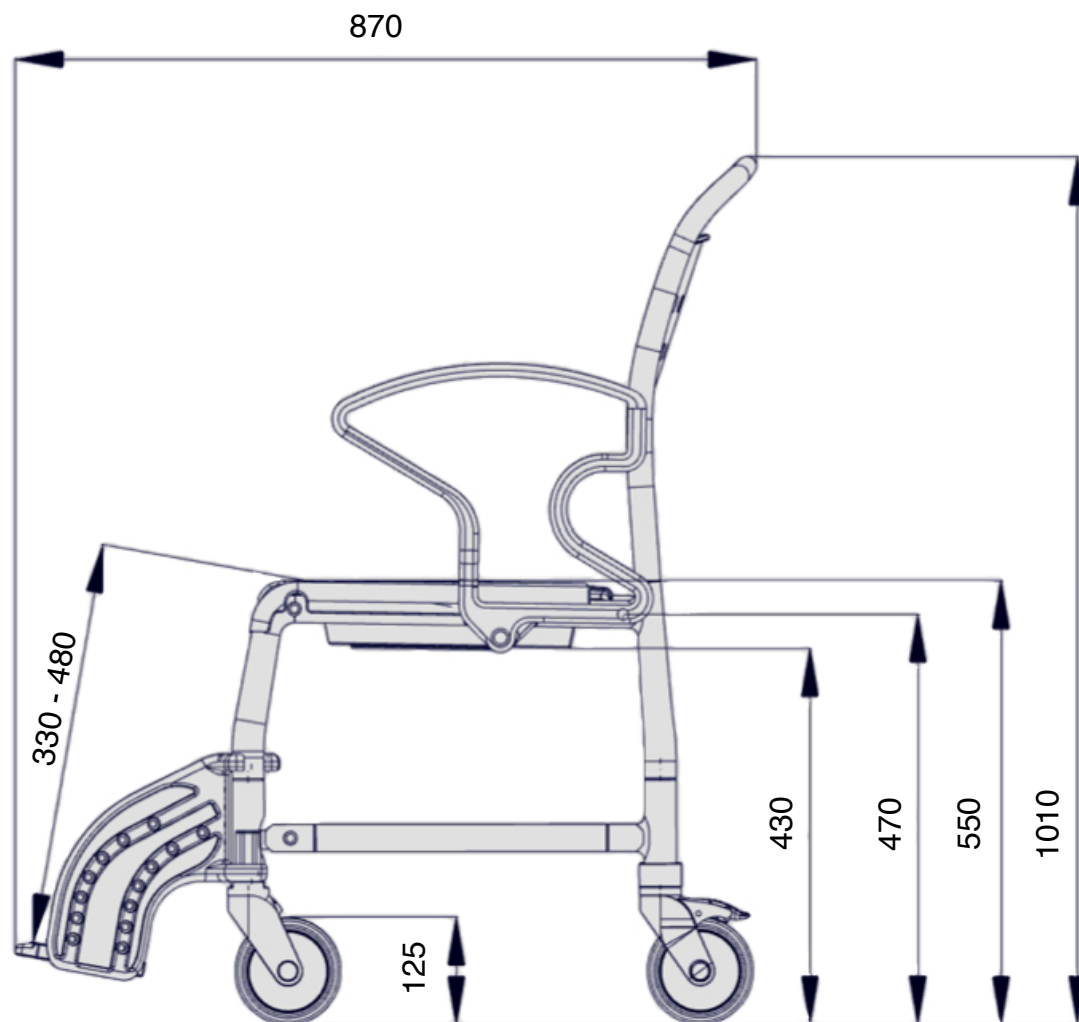

MASSE DUSCH- UND TOILETTENSTUHL BERLIN - TRH 344. ..

MASSE DUSCH- UND TOILETTENSTUHL NEW YORK - TRH 369. ..

MASSE DUSCH- UND TOILETTENSTUHL DENVER - TRH 360. ..

MASSE DUSCH- UND TOILETTENSTUHL DALLAS - TRH 359. ..