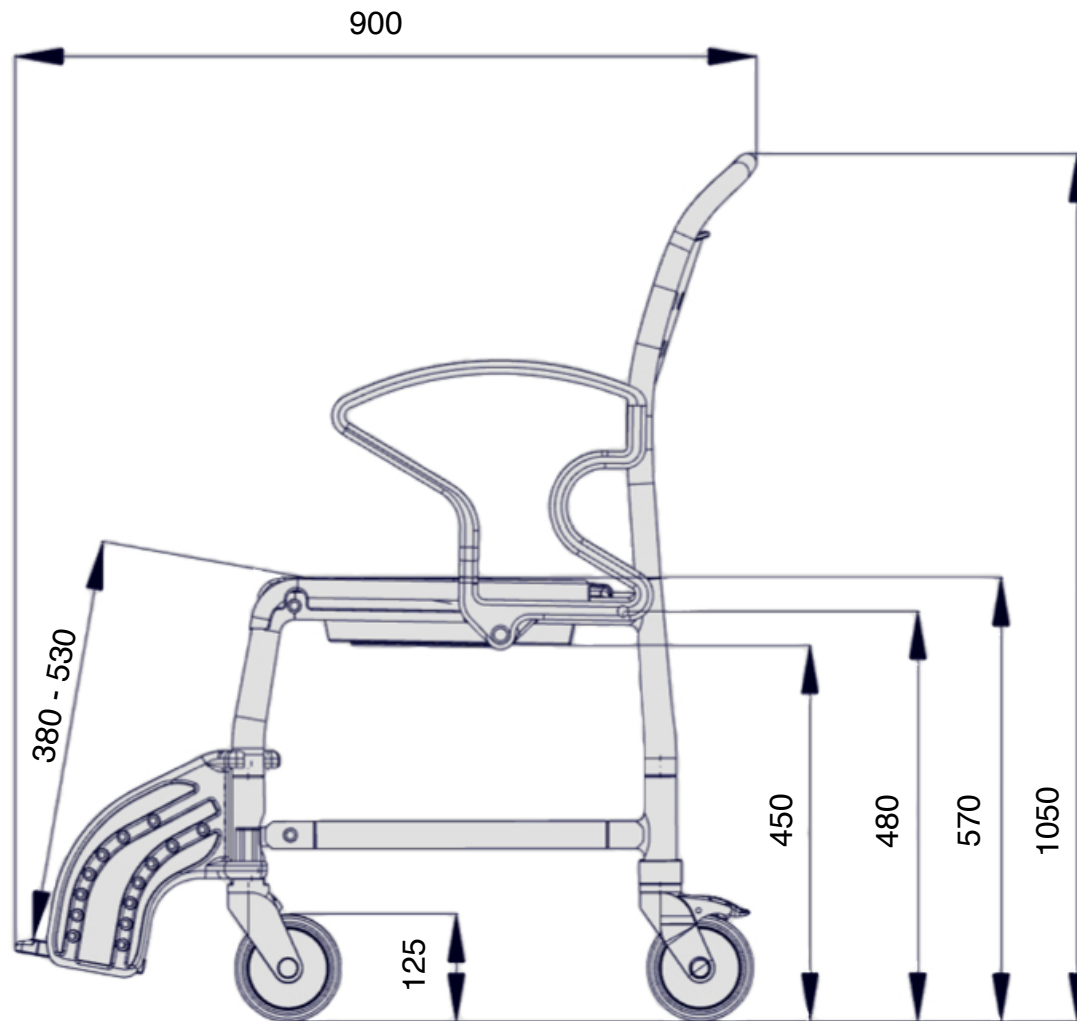

MASSE DUSCH- UND TOILETTENSTUHL BERLIN - TRH 344. ..

MASSE DUSCH- UND TOILETTENSTUHL NEW YORK - TRH 369. ..

MASSE DUSCH- UND TOILETTENSTUHL DENVER - TRH 360. ..

MASSE DUSCH- UND TOILETTENSTUHL DALLAS - TRH 359. ..