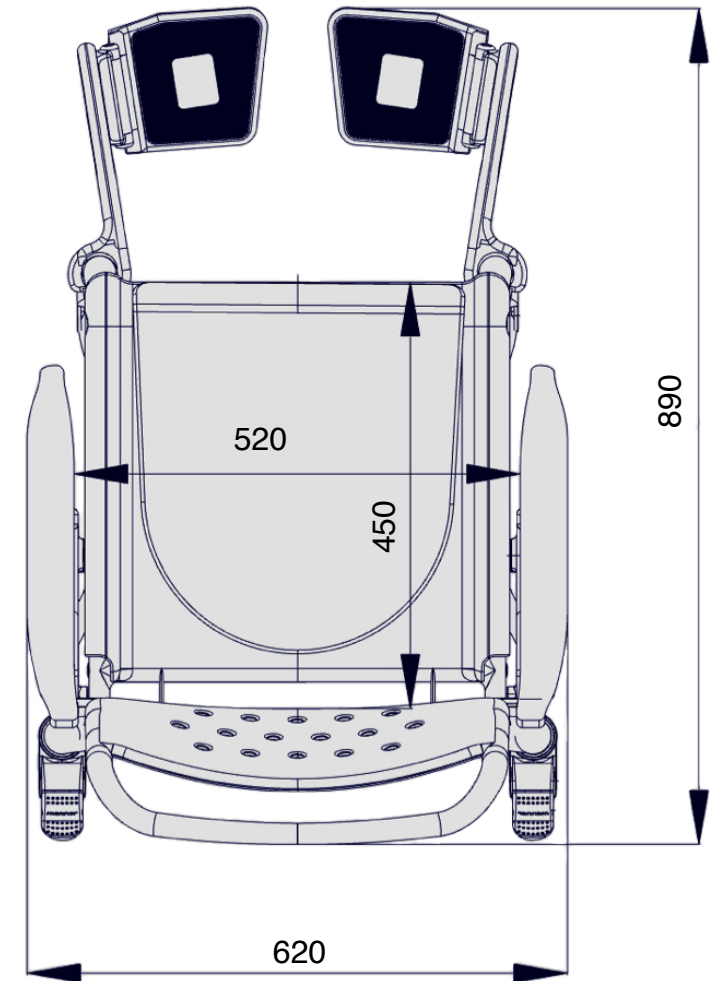

MASSE DUSCH- UND TOILETTENSTUHL BERLIN - TRH 344. ..

MASSE DUSCH- UND TOILETTENSTUHL NEW YORK - TRH 369. ..

MASSE DUSCH- UND TOILETTENSTUHL DENVER - TRH 360. ..

MASSE DUSCH- UND TOILETTENSTUHL DALLAS - TRH 359. ..