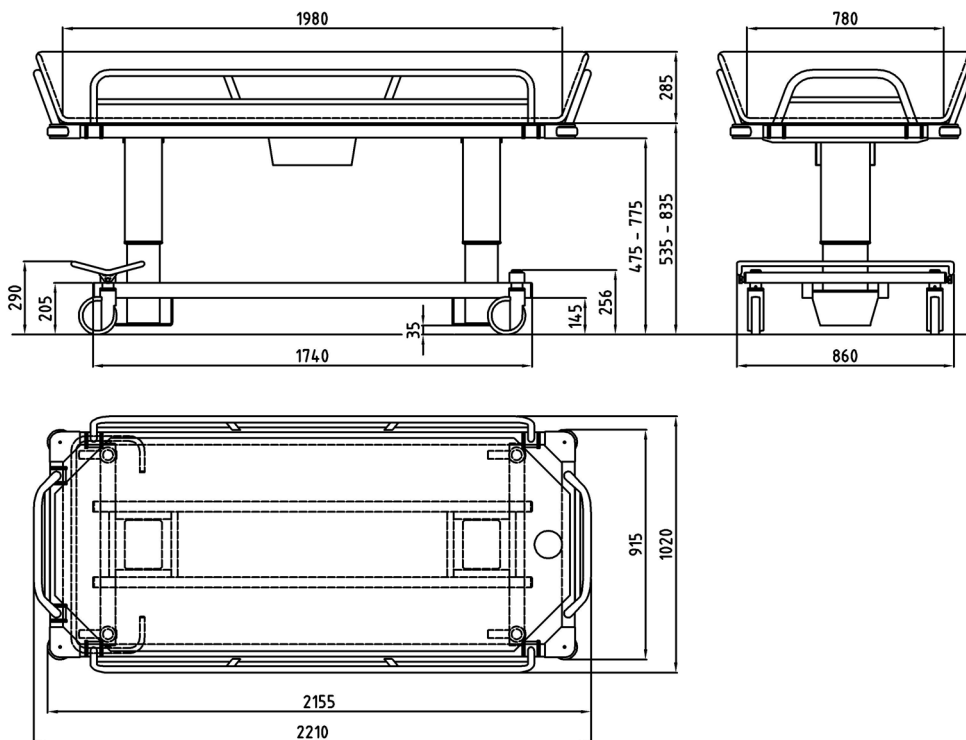

Abmessungen TR-Duschwagen (Atlas)

Typ 4000

Abmessungen TR-Duschwagen (Atlas Junior)

Typ 4200