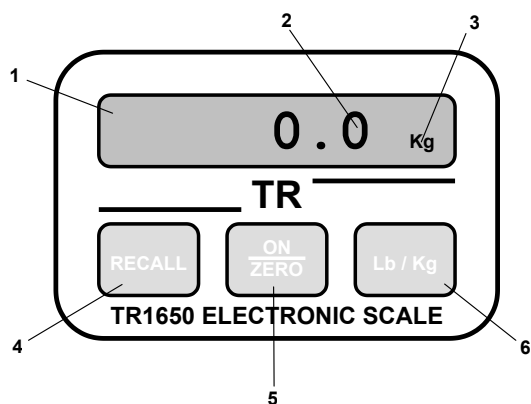

TR 9685

Digitalwaage für Liftertyp TR9650, TR9652 und TR9653

Technische Angaben	
Zulässiges Gewicht	150 kg
Messgenauigkeit	+/- 0,2 kg
Display	4-Stellig, digital
Tastatur	Folientastatur
Lastzellen	2 x Lastzellen 250kg
Strom	9V Blockzelle (6LF22)
Gehäuse	Edelstahl

DIGITALWAAGE 9685 zum Nachrüsten am TR-Liftersystem, Kalibrierbar nicht Eichfähig.

Die Digitalwaage TR9658, erweitert unsere Lifterssysteme TR9650, TR9652 und TR9653 mit einer Wiegefunktion. Die Waage ist nachrüstbar und auch mit älteren TR-Liftersystemen kompatibel. Mit der Wiegefunktion können Sie das Gewicht Ihrer

- 1 - Display
- 2 - Gewichtsanzeige
- 3 - Gewichtseinheit (kg oder lbs)
- 4 - Recall Taste - Zeigt das zuletzt ermittelte Gewicht.
- 5 - On/Zero Taste - Waage auf Null setzen
- 6 - Lb / Kg Taste - Umschalten der Gewichtseinheit